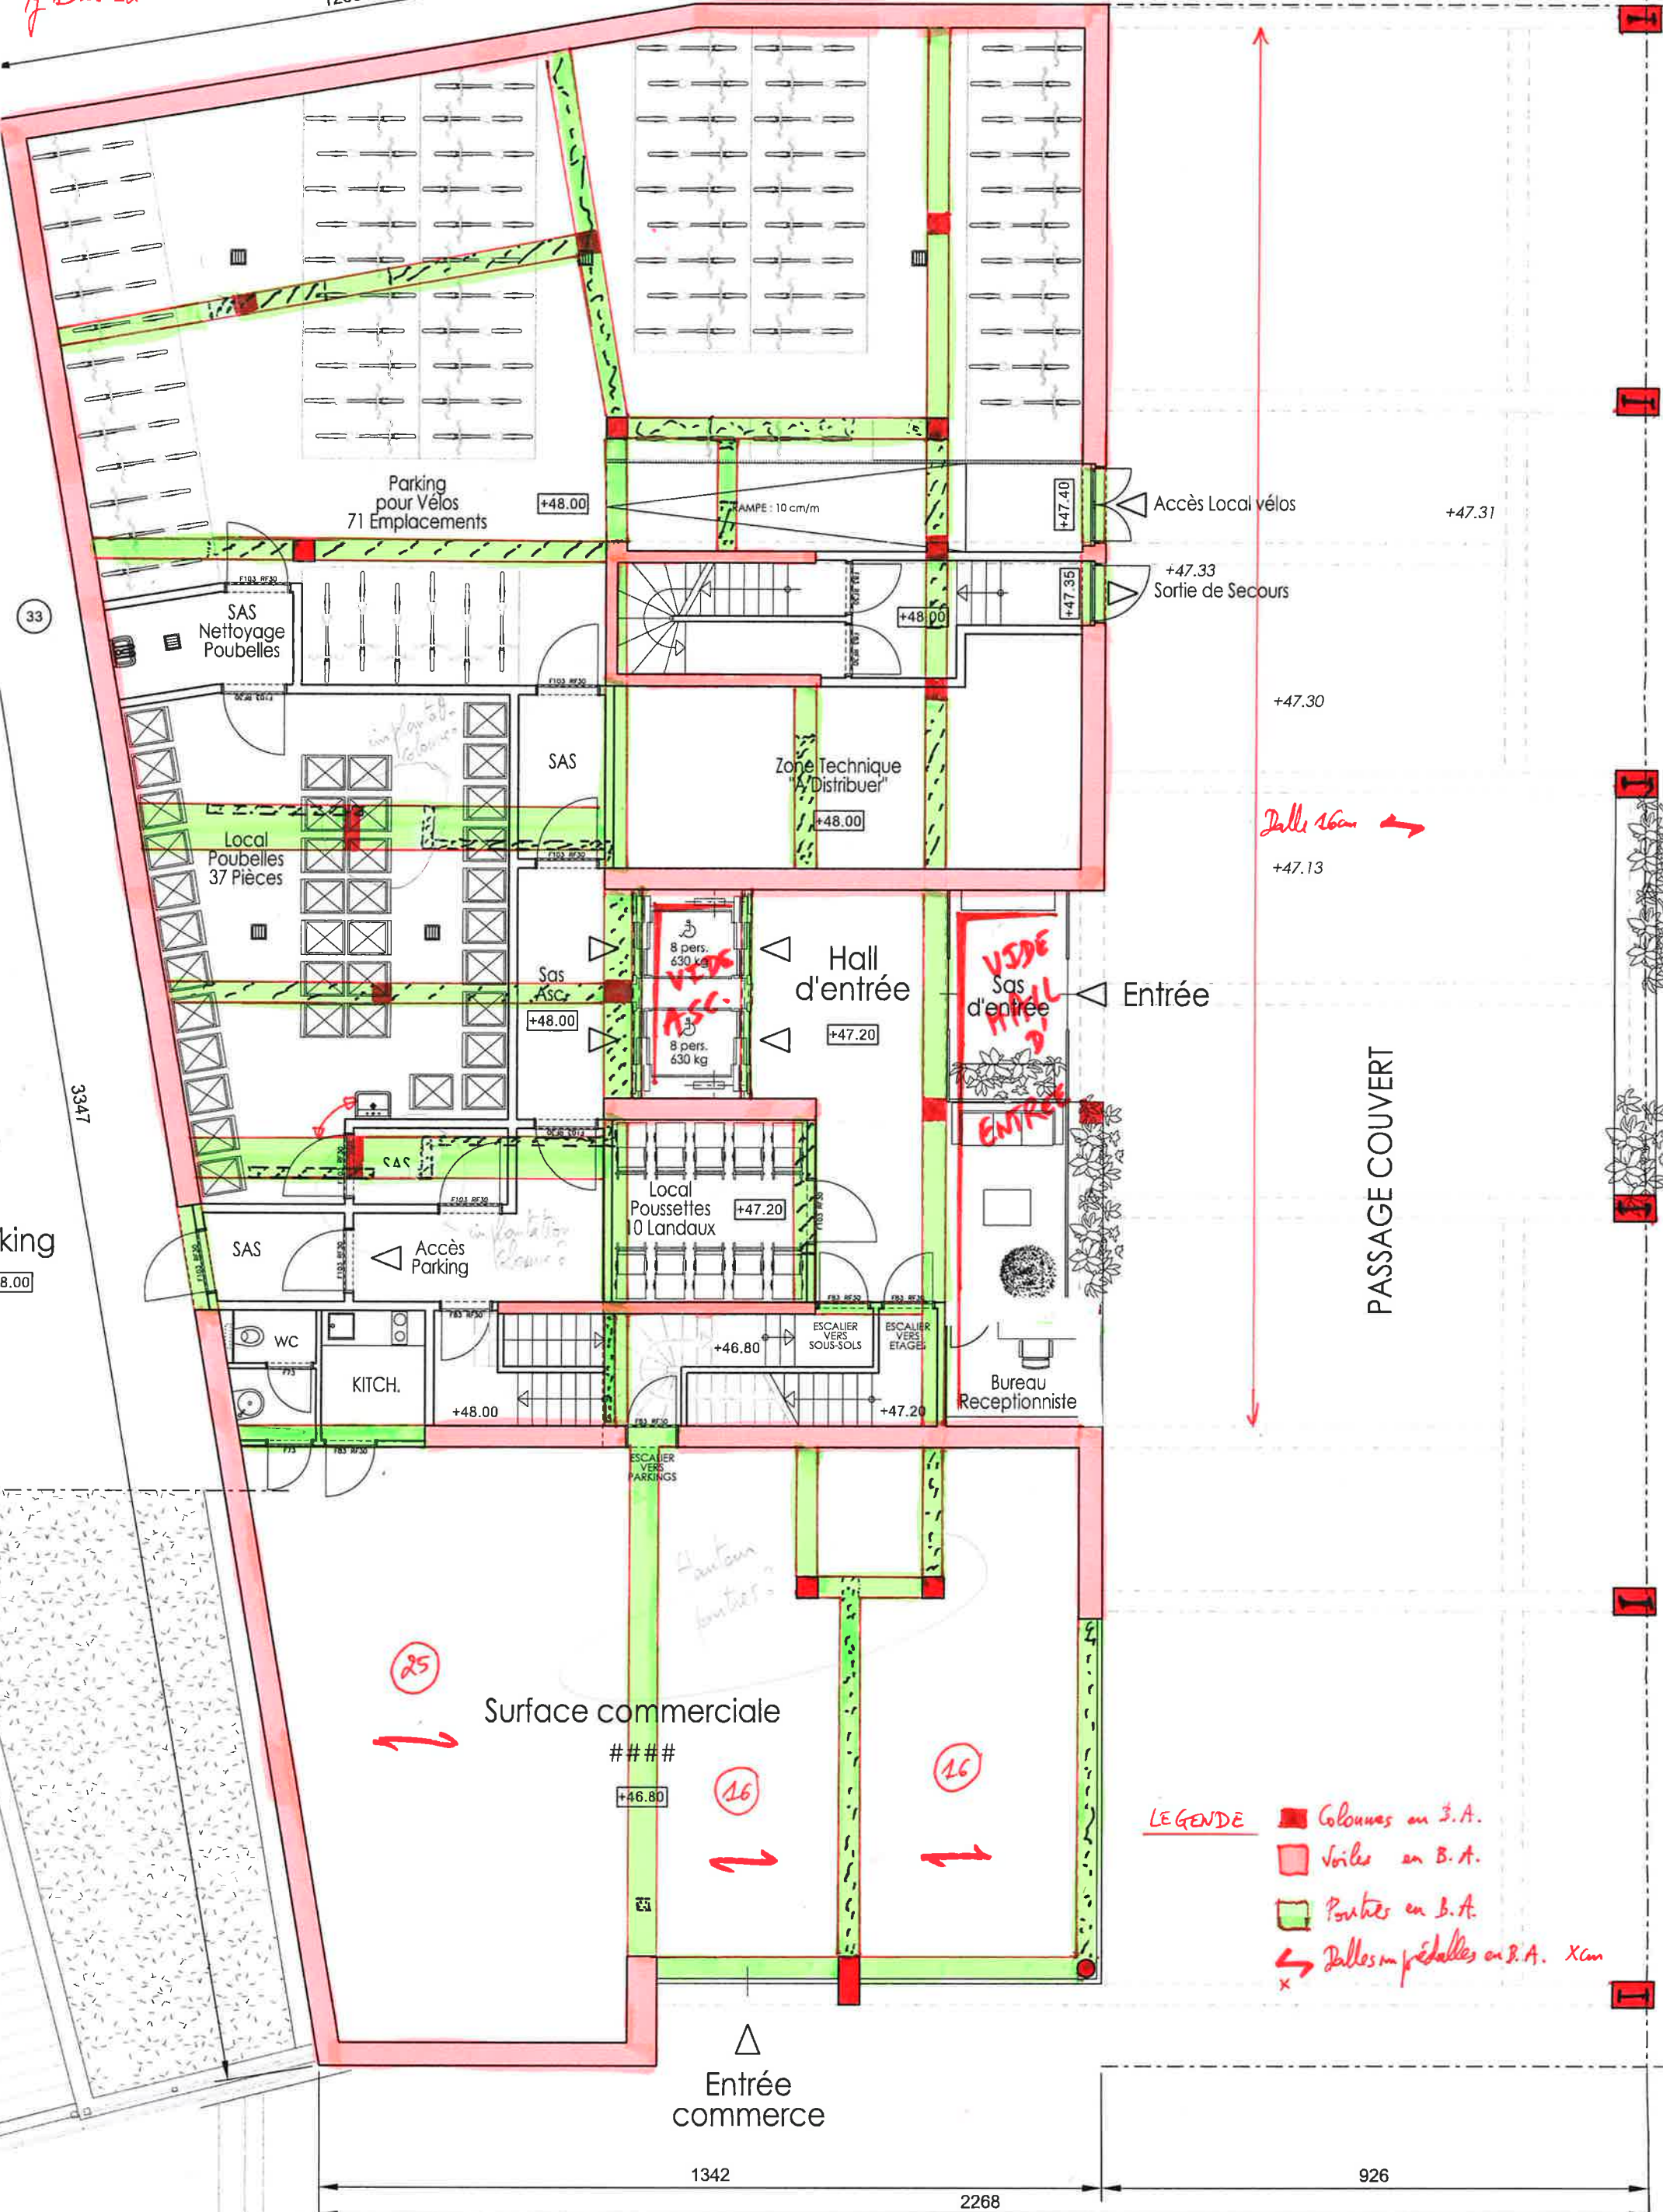

13.08.12

1203

Dalle 16cm →
+47.13

25
Surface commerciale

+46.80
16

16

- LEGENDE**
- Colonnes en S.A.
 - Voiles en B.A.
 - Poutres en B.A.
 - ↔ Dalles ou prédalles en B.A. Xcm

king
8.00